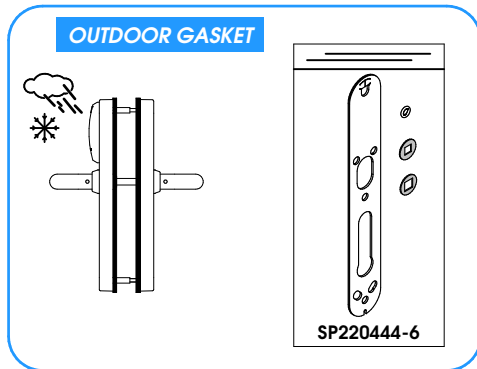

**NL** Gebruik de langst mogelijke vulring.  
**Eng** Use the longest possible socket.

Ei4K0 m 00 ff t 8 h r  
Ei4K2 m xx ff t x h r  
Ei4K4 m xx ff t x h r

**NL** \*\*SKG cilinder  
**Eng** \*\*SKG cylinder

3mm max.

**NL** Veiligheidslot  
**Eng** Security lock

**NL** Voor Ei4K0xx... gebruik een zelfvergrendelend SKG\*\* antipaniek slot  
**Eng** For Ei4K0xx... Use Panic function + automatic Lock

**NL** \* Alleen nodig wanneer deurdikte is meer dan 60mm (2-3/8")