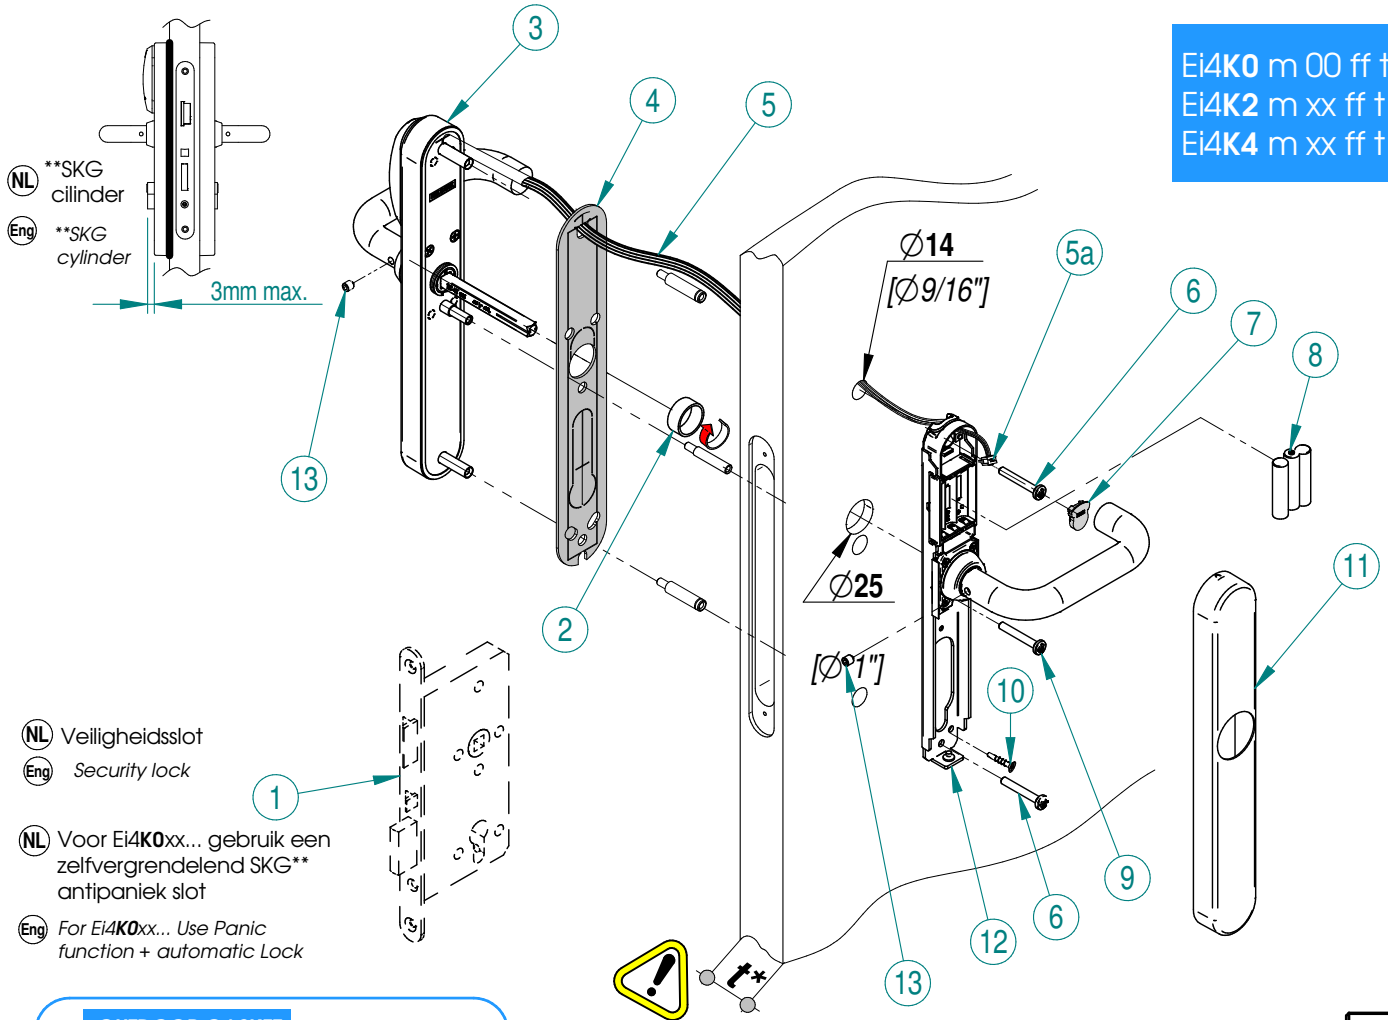

**NL** Gebruik de langst mogelijke vulring.  
**Eng** Use the longest possible socket.

Ei4K0 m 00 ff t 8 h r  
Ei4K2 m xx ff t x h r  
Ei4K4 m xx ff t x h r

**NL** \*\*SKG cilinder  
**Eng** \*\*SKG cylinder

3mm max.

**NL** Veiligheidslot  
**Eng** Security lock

**NL** Voor Ei4K0xx... gebruik een zelfvergrendelend SKG\*\* antipaniek slot  
**Eng** For Ei4K0xx... Use Panic function + automatic Lock

**NL** \* Alleen nodig wanneer deurdikte is meer dan 60mm (2-3/8")

**Eng** \* Required only for doors that exceed 60mm (2-3/8") thickness

	t* Deurdikte	L schroeven 5	L schroeven 8
	t* Door Thickness	L Screw 5	L Screw 8
<b>3</b>	32-45 mm	35	30
<b>4</b>	45-54 mm	50	40
<b>4</b>	55-60 mm	50	50
<b>6</b>	60-75 mm	30	30
<b>7</b>	75-90 mm	45	45
<b>9</b>	90-105 mm	30	30
<b>1</b>	105-120 mm	45	45